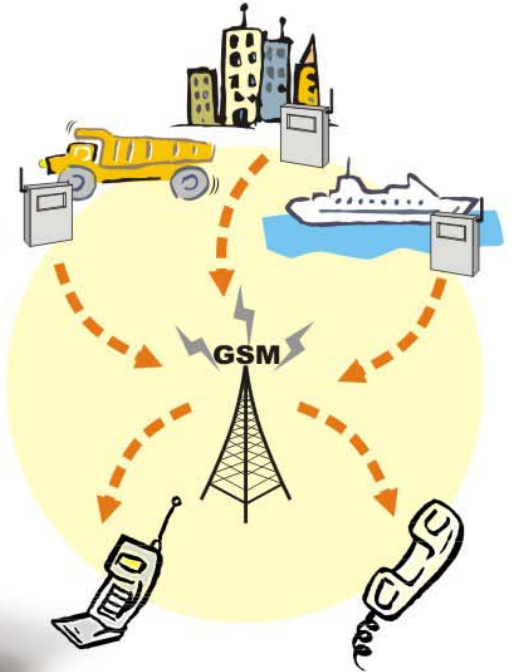

**GSM**

# LK-120S 語音簡訊自動報警機

五組觸發  
五組語音  
五組簡訊  
十組電話或行動電話

- ▶ 防盜、防搶、緊急事故求救
- ▶ 車輛、船舶警戒
- ▶ 居家照護、火災、水災警戒
- ▶ 社區小型保全系統通報
- ▶ 工業控制、設備異常警示

結合GSM系統做語音及簡訊通報，只要GSM系統基地發射台涵蓋範圍內，收訊正常通報無距離限制，不易受干擾及剪線破壞，真正達到緊急通報目的。

## 產品特性

- 具LCD顯示字幕，可顯示電話號碼及其他操作指示。
- 內建GSM模組，可使用任何市售之SIM卡及系統門號。
- 四區獨立N.C.觸發控制語音及簡訊。
- 一區24小時N.O.觸發控制語音及簡訊。